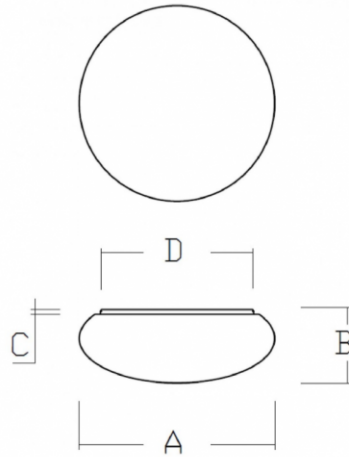

DAPHNE S24.L12.D350

Typ: stropní a nástěnné svítidlo

Stínítko: bílé ručně fukané trojvrstvé sklo opál mat

Těleso svítidla: ocelový plech bíle lakovaný výška 20 mm

W	K	Světelný tok modulu lm	Světelný tok svítidla lm	A (mm)	B (mm)	C (mm)	D (mm)	Hmotnost (g)
18,9	4000	2520	1780	350	150	20	240	2400

Světelný tok svítidla: 1780 lm

A: 350 mm

B: 150 mm

C: 20 mm

D: 240 mm

Hmotnost: 2400 g

Lucis S24.L12.D350 DAPHNE LED / LDC (Polar)

Luminaire: Lucis S24.L12.D350 DAPHNE LED
Lamps: 1 x LED 1314